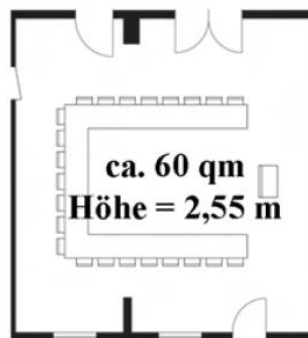

SAMERBERG

30-35 Sitzplätze

Familie Albrecht-Stocker GmbH
Dorfplatz 14
83101 Rohrdorf
Tel: 08032/1830
Fax: 08032/5844
Email: hotel@post-rohrdorf.de
www.post-rohrdorf.de

- ✓ Tagungen (30 Sitzplätze) und Feiern (35 Sitzplätze)
- ✓ 3. Stock, mit Lift erreichbar, barrierefrei
- ✓ angrenzender Balkon und Toilette
- ✓ Leinwand, Beamer, Flipchart, Pinnwand, Rednerpult, W-LAN