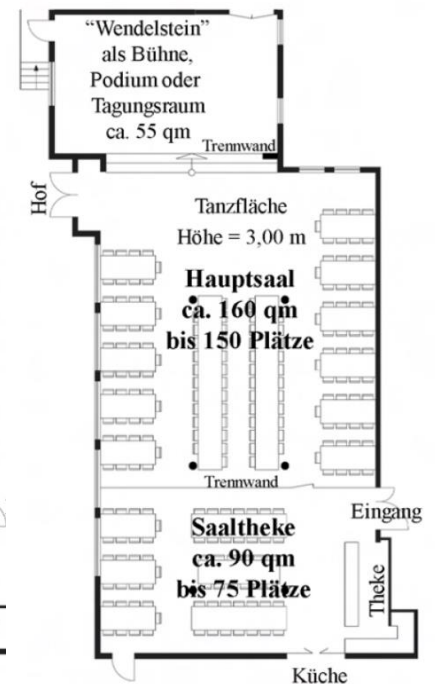

# FESTSAAL

*Hotel zur Post*

Familie Albrecht-Stocker GmbH  
Dorfplatz 14  
83101 Rohrdorf  
Tel: 08032/1830  
Fax: 08032/5844  
Email: hotel@post-rohrdorf.de  
www.post-rohrdorf.de

FESTSAAL ca. 250 Sitzplätze

HAUPTSAAL ca. 150 Sitzplätze

SAALTHEKE ca. 75 Sitzplätze

- ✓ Tagungen und Feiern
- ✓ erweiterbar durch Raum „Wendelstein“ als erhöhte Bühne, Podium oder angrenzenden Gruppenraum
- ✓ trennbar in 3 Einheiten (Hauptsaal, Saaltheke und „Wendelstein“)
- ✓ Theke direkt im Saal, kurzer Weg zur Küche
- ✓ Zugang zum Hof
- ✓ Holztanzboden
- ✓ barrierefrei
- ✓ Mikrofön, Leinwand, Beamer, Flipchart, Rednerpult, W-LAN

## STÜBERL

54 Sitzplätze

- ✓ traditioneller, gemütlicher, separater Gastraum
- ✓ EG, barrierefrei
- ✓ kurzer Küchenweg

ca. 45 qm  
Höhe = 2,80 m