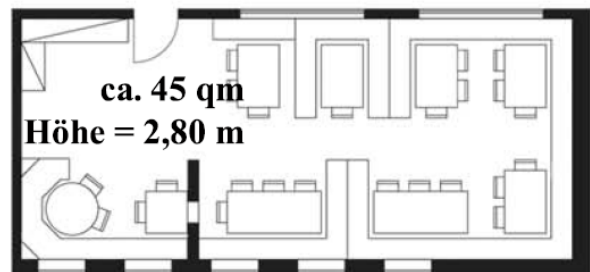

- ✓ traditioneller, gemütlicher Gastraum
- ✓ EG, barrierefrei
- ✓ 3 Teilbereiche
- ✓ direkter Zugang zum Biergarten
- ✓ offene Theke, kurzer Küchenweg

ca. 70 qm  
Höhe = 2,80 m

## STÜBERL

54 Sitzplätze

- ✓ traditioneller, gemütlicher, separater Gastraum
- ✓ EG, barrierefrei
- ✓ kurzer Küchenweg

ca. 45 qm  
Höhe = 2,80 m