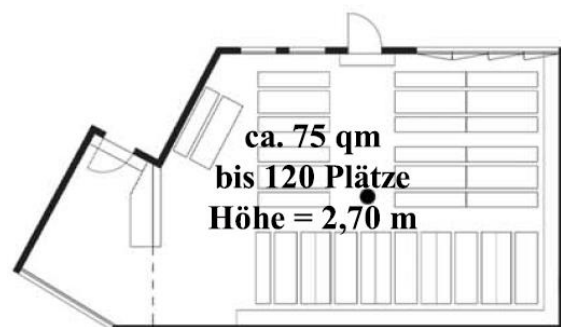

WEINSTUBE

120 Sitzplätze

- ✓ Tagungen (Gruppenarbeitsraum) und Feiern (120 Sitzplätze)
- ✓ direkter Zugang zum Hof, Zelterweiterung möglich
- ✓ Leinwand, Beamer, Flipchart, Pinnwand, Rednerpult, W-LAN