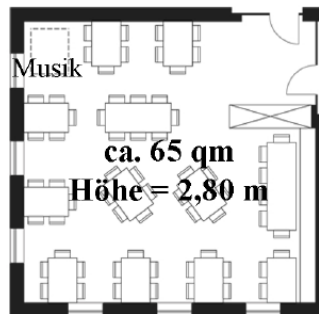

POSTSTUBE & WEINSTUBE

Hotel zur Post

POSTSTUBE

65 Sitzplätze

Familie Albrecht-Stocker GmbH
Dorfplatz 14
83101 Rohrdorf
Tel: 08032/1830
Fax: 08032/5844
Email: hotel@post-rohrdorf.de
www.post-rohrdorf.de

- ✓ Tagungen und Feiern
- ✓ EG, barrierefrei
- ✓ klimatisiert
- ✓ variable Sitzordnung
- ✓ Leinwand, Beamer, Flipchart, Pinnwand, Rednerpult, W-LAN