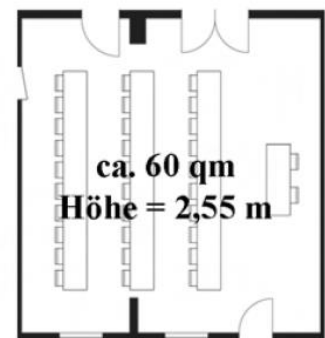

SAMERBERG

30-35 Sitzplätze

Familie Albrecht-Stocker GmbH
Dorfplatz 14
83101 Rohrdorf
Tel: 08032/1830
Fax: 08032/5844
Email: hotel@post-rohrdorf.de
www.post-rohrdorf.de

- ✓ Tagungen (30 Sitzplätze) und Feiern (35 Sitzplätze)
- ✓ 3. Stock, mit Lift erreichbar, barrierefrei
- ✓ angrenzender Balkon und Toilette
- ✓ Leinwand, Beamer, Flipchart, Pinnwand, Rednerpult, W-LAN