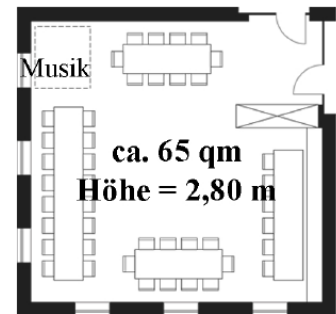

POSTSTUBE & WEINSTUBE

Hotel zur Post

POSTSTUBE

65 Sitzplätze

Familie Albrecht-Stocker GmbH
Dorfplatz 14
83101 Rohrdorf
Tel: 08032/1830
Fax: 08032/5844
Email: hotel@post-rohrdorf.de
www.post-rohrdorf.de

- ✓ Tagungen und Feiern
- ✓ EG, barrierefrei
- ✓ klimatisiert
- ✓ variable Sitzordnung
- ✓ Leinwand, Beamer, Flipchart, Pinnwand, Rednerpult, W-LAN